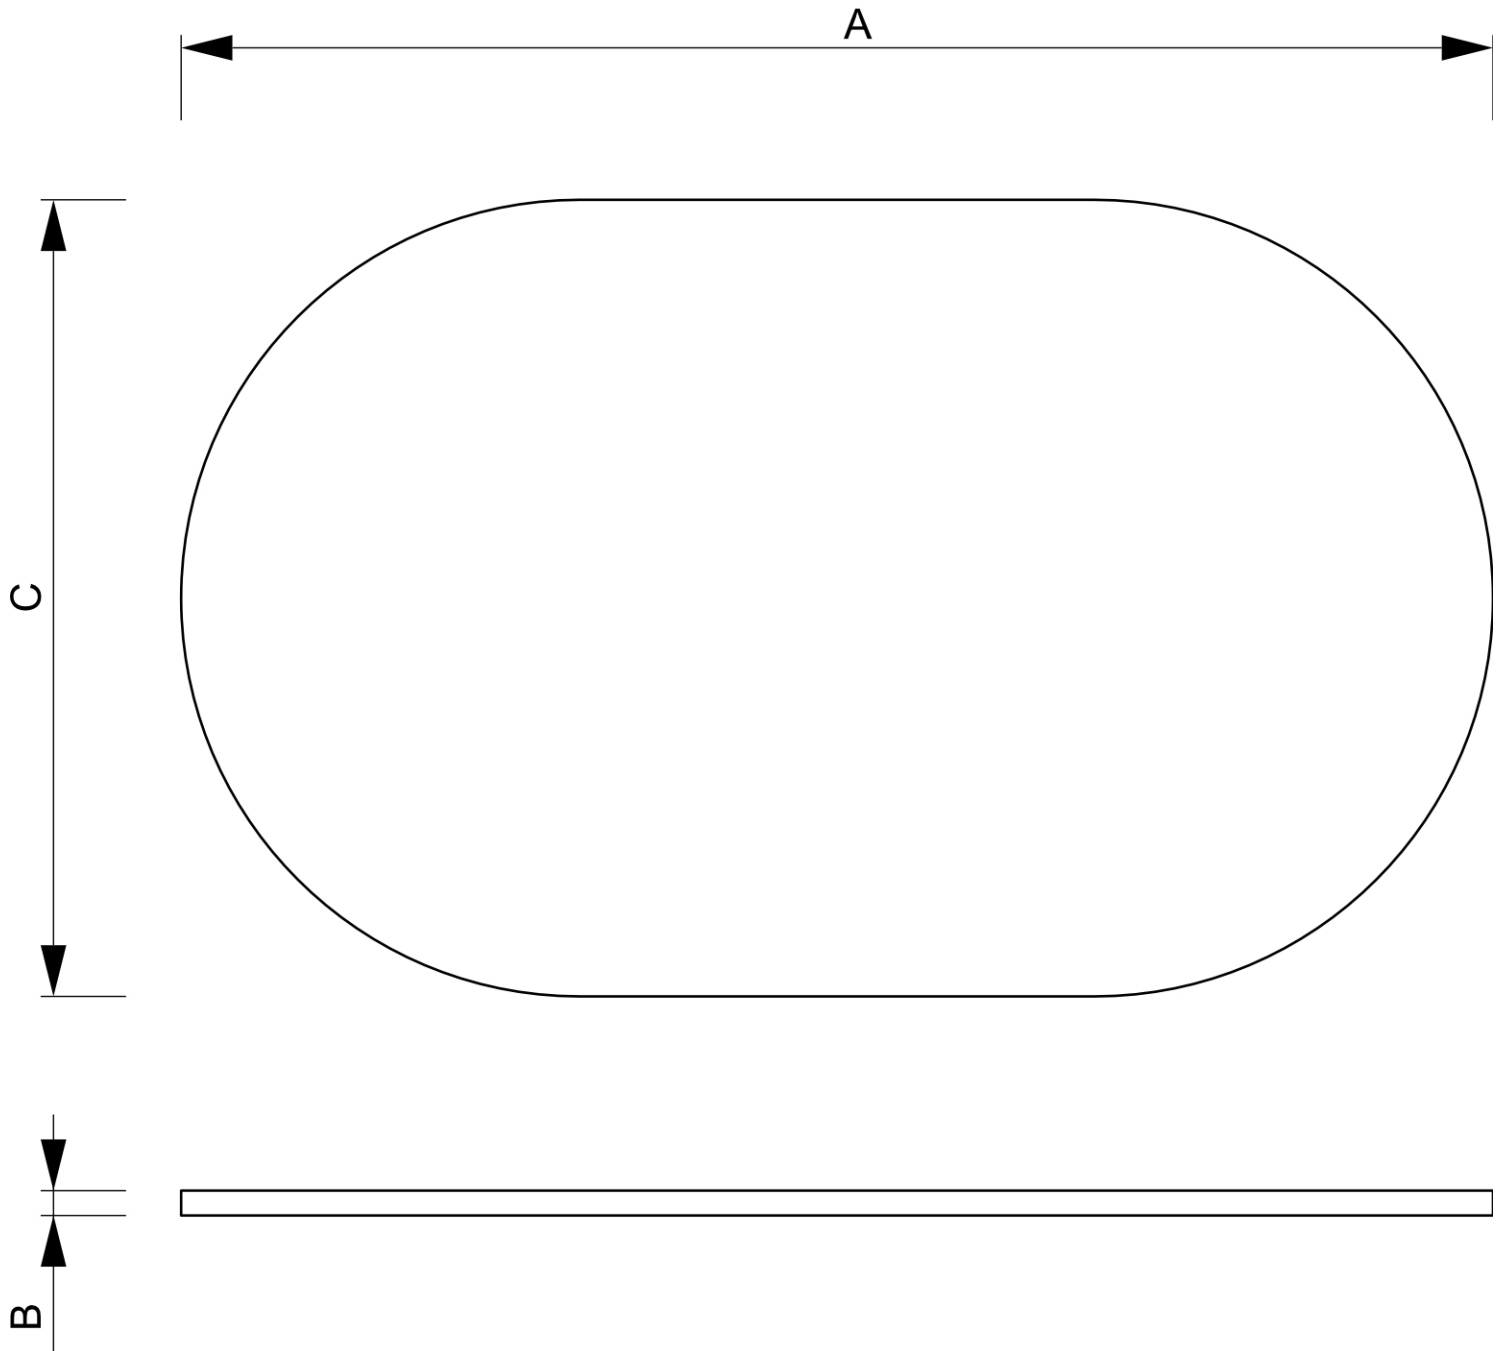

PRODUKT ARKUSZ

Błat do Pop-Up Magnetic biały

PUMTTWH

- Błat dostępny w 4 kolorach
- Zapakowany w wyściełaną torbę z zamkiem błyskawicznym
- Łatwy w składaniu

PRODUKT ARKUSZ

Blat do Pop-Up Magnetic biały

PUMTTWH

PRODUKT ARKUSZ

Blat do Pop-Up Magnetic biały

PUMTTWH

PODSTAWOWE INFORMACJE

SKU	Sizes (mm) (A x B x C)	Format (mm)	Widoczny rozmiar (mm) (VXxVY)	Rozstaw otworów (mm) (XxY)
PUMTTWH	790 x 15 x 480	324 x 3714 mm	-	-

Orientacja	Weight (kg)
Pionowy	3,70

PARAMETRY ELEKTRYCZNE

Oświetlenie	Kolor oświetlenia (K)	Luminancja (cd)	Intensywność światła (lx)	Moc (W)
Nie	-	-	-	-

INFORMACJE O OPAKOWANIU

Pakowanie 1 (mm)	Pakowanie 2 (mm)	Pakowanie 3 (mm)
800 x 255 x 45	-	-