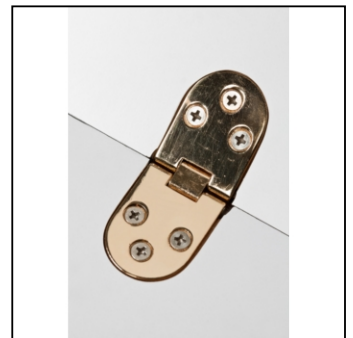

PRODUKT ARKUSZ

Błat do Pop-Up Magnetic biały

PUMTTWH

- Błat dostępny w 4 kolorach
- Zapakowany w wyściełaną torbę z zamkiem błyskawicznym
- Łatwy w składaniu

PRODUKT ARKUSZ

Blat do Pop-Up Magnetic biały

PUMTTWH

PRODUKT ARKUSZ

Blat do Pop-Up Magnetic biały

PUMTTWH

PODSTAWOWE INFORMACJE

SKU	Sizes (mm) (A x B x C)	Format (mm)	Widoczny rozmiar (mm) (VXxVY)	Rozstaw otworów (mm) (XxY)
PUMTTWH	790 x 15 x 480	324 x 3714 mm	-	-